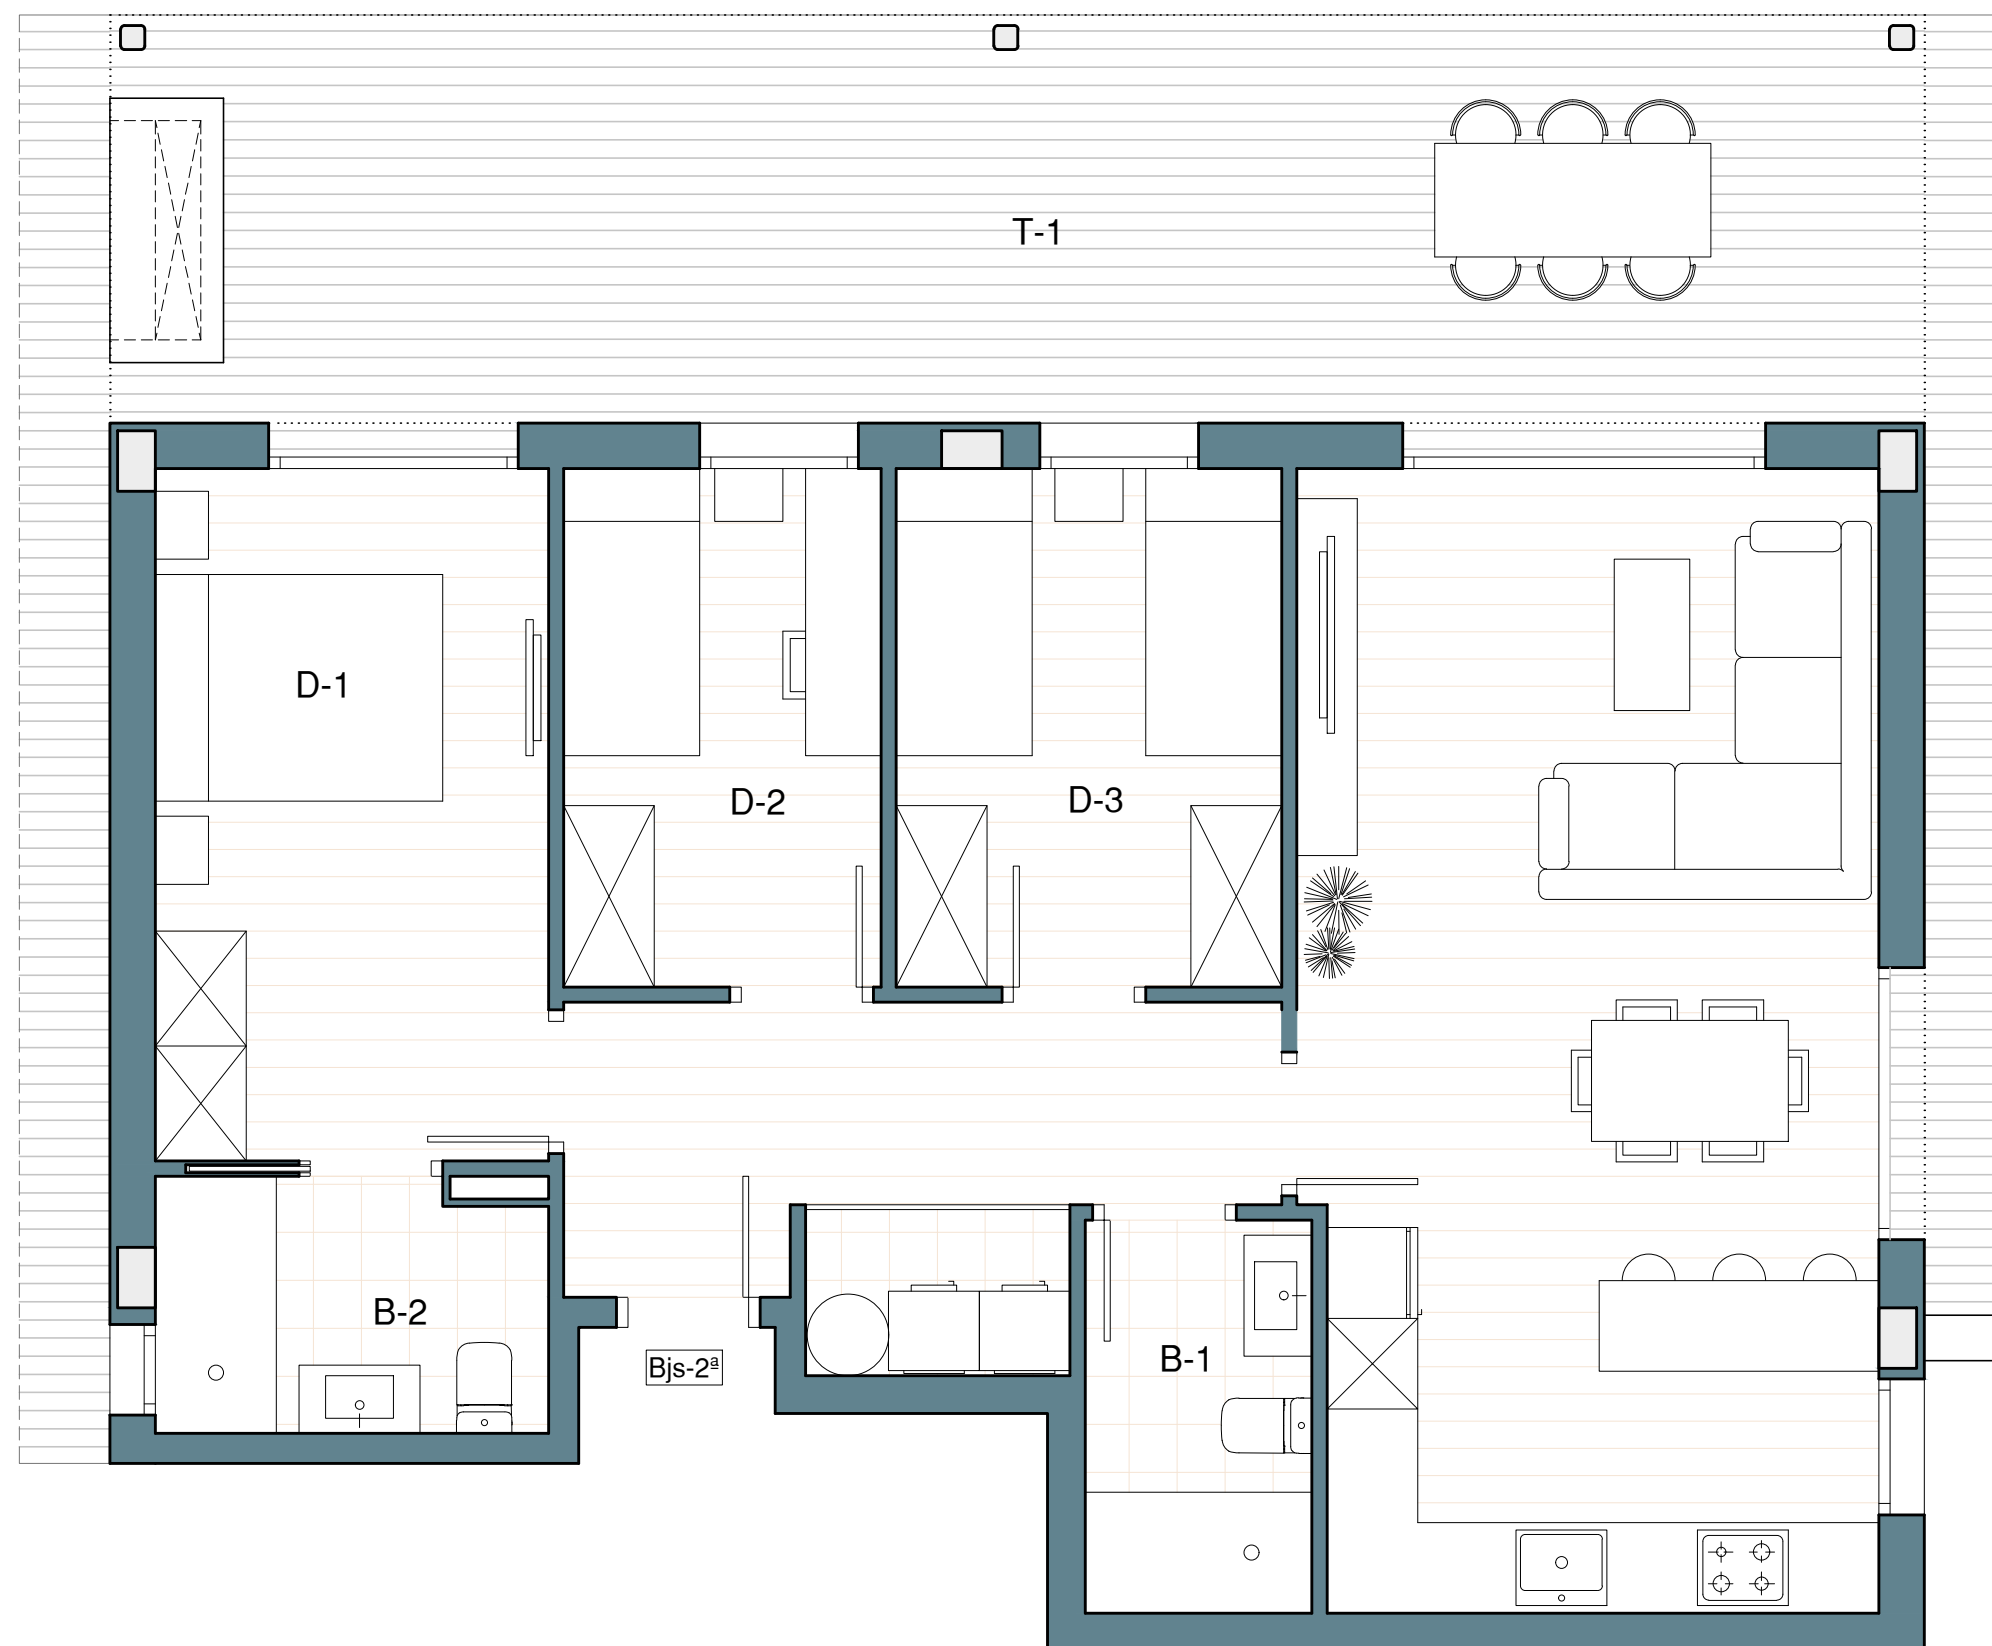

QUADRE DE SUPERFÍCIES UTILS	
<b>HABITATGE BXS. 2a</b>	
SALA-MENJADOR-CUINA	28,60 m <sup>2</sup>
REBEDOR	7,28 m <sup>2</sup>
DORMITORI 1	11,91 m <sup>2</sup>
DORMITORI 2	7,20 m <sup>2</sup>
DORMITORI 3	8,75 m <sup>2</sup>
SAFAREIG	1,93 m <sup>2</sup>
BANY 1	3,90 m <sup>2</sup>
BANY 2	4,28 m <sup>2</sup>
<b>SUP. UTIL TOTAL</b>	<b>73,85 m<sup>2</sup></b>
<b>PORXO</b>	<b>31,09 m<sup>2</sup></b>
JARDI SENSE PORXO	116,01 m <sup>2</sup>
JARDI EN PENDENT	112,93 m <sup>2</sup>

SUP. CONSTRUÏDA HABITATGE	86,26 m <sup>2</sup>
SUP. CONST. PORXO ( 50% )	15,55 m <sup>2</sup>

Les superfícies indicades són aproximades i poden variar per necessitats tècniques durant l'obra. Les superfícies definitives seran les que resultin de l'execució de l'obra. Tot el mobiliari és únicament informatiu i està dibuixat com a exemple de distribució, sent útil a efectes d'ordenació i escala. Resulta simplement decoratiu, ja que l'habitatge s'entrega sense mobles.

EDIFICI PLURIFAMILIAR AÏLLAT  
C/ VALL DE MAIG, PARCEL·LES 1 A 3 - ARENYS DE MAR  
BLOC 2

HABITATGE Bxs. 2a

ABRIL 2025

Construeix:

**doceese**  
constructora

QUADRE DE SUPERFÍCIES UTILS	
<b>HABITATGE BXS. 2a</b>	
SALA-MENJADOR-CUINA	28,60 m <sup>2</sup>
REBEDOR	7,28 m <sup>2</sup>
DORMITORI 1	11,91 m <sup>2</sup>
DORMITORI 2	7,20 m <sup>2</sup>
DORMITORI 3	8,75 m <sup>2</sup>
SAFAREIG	1,93 m <sup>2</sup>
BANY 1	3,90 m <sup>2</sup>
BANY 2	4,28 m <sup>2</sup>
<b>SUP. UTIL TOTAL</b>	<b>73,85 m<sup>2</sup></b>
<b>PORXO</b>	<b>31,09 m<sup>2</sup></b>
JARDI SENSE PORXO	116,01 m <sup>2</sup>
JARDI EN PENDENT	112,93 m <sup>2</sup>