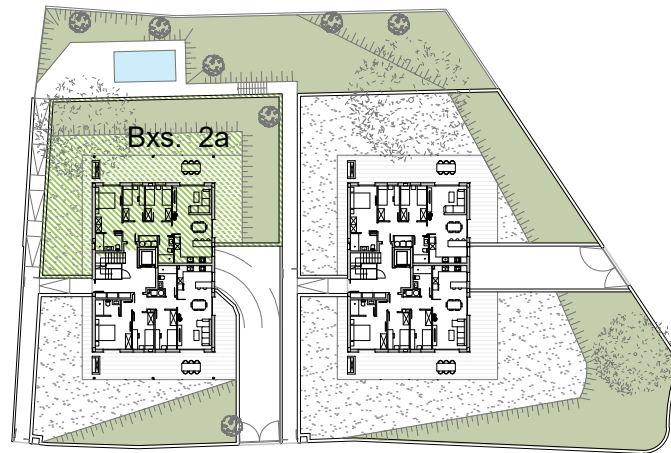

QUADRE DE SUPERFÍCIES UTILS	
<b>HABITATGE BXS. 2a</b>	
SALA-MENJADOR-CUINA	28,60 m <sup>2</sup>
REBEDOR	7,28 m <sup>2</sup>
DORMITORI 1	11,91 m <sup>2</sup>
DORMITORI 2	7,20 m <sup>2</sup>
DORMITORI 3	8,75 m <sup>2</sup>
SAFAREIG	1,93 m <sup>2</sup>
BANY 1	3,90 m <sup>2</sup>
BANY 2	4,28 m <sup>2</sup>
<b>SUP. UTIL TOTAL</b>	<b>73,85 m<sup>2</sup></b>
<b>PORXO</b>	<b>31,09 m<sup>2</sup></b>
JARDI SENSE PORXO	116,01 m <sup>2</sup>
JARDI EN PENDENT	112,93 m <sup>2</sup>

SUP. CONSTRUÏDA HABITATGE	86,26 m <sup>2</sup>
SUP. CONST. PORXO ( 50% )	15,55 m <sup>2</sup>

Les superfícies indicades són aproximades i poden variar per necessitats tècniques durant l'obra. Les superfícies definitives seran les que resultin de l'execució de l'obra. Tot el mobiliari és únicament informatiu i està dibuixat com a exemple de distribució, sent útil a efectes d'ordenació i escala. Resulta simplement decoratiu, ja que l'habitatge s'entrega sense mobles.

EDIFICI PLURIFAMILIAR AÏLLAT  
C/ VALL DE MAIG, PARCEL·LES 1 A 3 - ARENYS DE MAR  
BLOC 2

HABITATGE Bxs. 2a

ABRIL 2025

Construeix:

**doceese**  
constructora

QUADRE DE SUPERFÍCIES UTILS	
<b>HABITATGE BXS. 2a</b>	
SALA-MENJADOR-CUINA	28,60 m <sup>2</sup>
REBEDOR	7,28 m <sup>2</sup>
DORMITORI 1	11,91 m <sup>2</sup>
DORMITORI 2	7,20 m <sup>2</sup>
DORMITORI 3	8,75 m <sup>2</sup>
SAFAREIG	1,93 m <sup>2</sup>
BANY 1	3,90 m <sup>2</sup>
BANY 2	4,28 m <sup>2</sup>
<b>SUP. UTIL TOTAL</b>	<b>73,85 m<sup>2</sup></b>
<b>PORXO</b>	<b>31,09 m<sup>2</sup></b>
JARDI SENSE PORXO	116,01 m <sup>2</sup>
JARDI EN PENDENT	112,93 m <sup>2</sup>