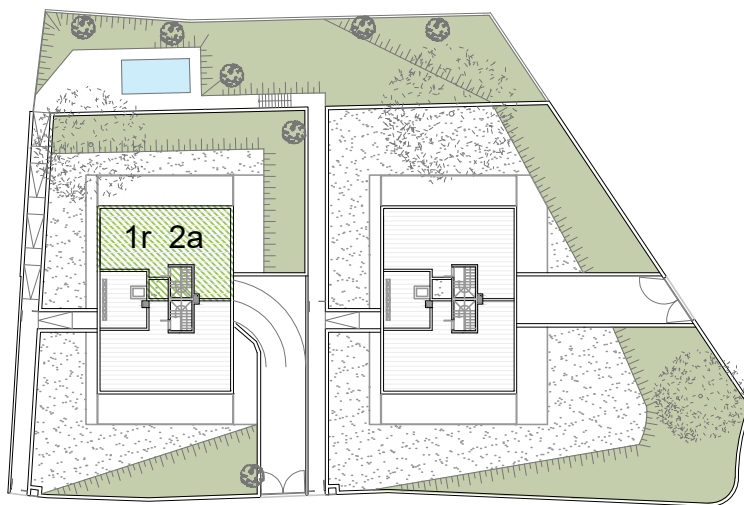

QUADRE DE SUPERFÍCIES UTILS	
<b>HABITATGE 1r 2a</b>	
SALA-MENJADOR-CUINA	29,14 m <sup>2</sup>
REBEDOR / SAFAREIG	7,58 m <sup>2</sup>
DORMITORI 1	11,91 m <sup>2</sup>
DORMITORI 2	7,04 m <sup>2</sup>
DORMITORI 3	8,54 m <sup>2</sup>
BANY 1	3,36 m <sup>2</sup>
BANY 2	4,33 m <sup>2</sup>
ESCALA	5,17 m <sup>2</sup>
<b>SUP. UTIL TOTAL</b>	<b>76,94 m<sup>2</sup></b>
TERRASSA 1	31,54 m <sup>2</sup>
TERRASSA 2	70,07 m <sup>2</sup>
<b>SUP. CONSTRUÏDA HABITATGE</b>	<b>95,81 m<sup>2</sup></b>

Les superfícies indicades són aproximades i poden variar per necessitats tècniques durant l'obra. Les superfícies definitives seran les que resultin de l'execució de l'obra. Tot el mobiliari és únicament informatiu i està dibuixat com a exemple de distribució, sent útil a efectes d'ordenació i escala. Resulta simplement decoratiu, ja que l'habitatge s'entrega sense mobles.

EDIFICI PLURIFAMILIAR AÏLLAT C/ VALL DE MAIG, PARCEL·LES 1 A 3 - ARENYS DE MAR BLOC 2	HABITATGE 1r 2a ABRIL 2025	Construeix: <b>doceese</b> constructora
---	-------------------------------	---

QUADRE DE SUPERFÍCIES UTILS	
<b>HABITATGE 1r 2a</b>	
SALA-MENJADOR-CUINA	29,14 m <sup>2</sup>
REBEDOR / SAFAREIG	7,58 m <sup>2</sup>
DORMITORI 1	11,91 m <sup>2</sup>
DORMITORI 2	7,04 m <sup>2</sup>
DORMITORI 3	8,54 m <sup>2</sup>
BANY 1	3,36 m <sup>2</sup>
BANY 2	4,33 m <sup>2</sup>
ESCALA	5,17 m <sup>2</sup>
<b>SUP. UTIL TOTAL</b>	<b>76,94 m<sup>2</sup></b>
TERRASSA 1	31,54 m <sup>2</sup>
TERRASSA 2	70,07 m <sup>2</sup>
<b>SUP. CONSTRUÏDA HABITATGE</b>	<b>95,81 m<sup>2</sup></b>