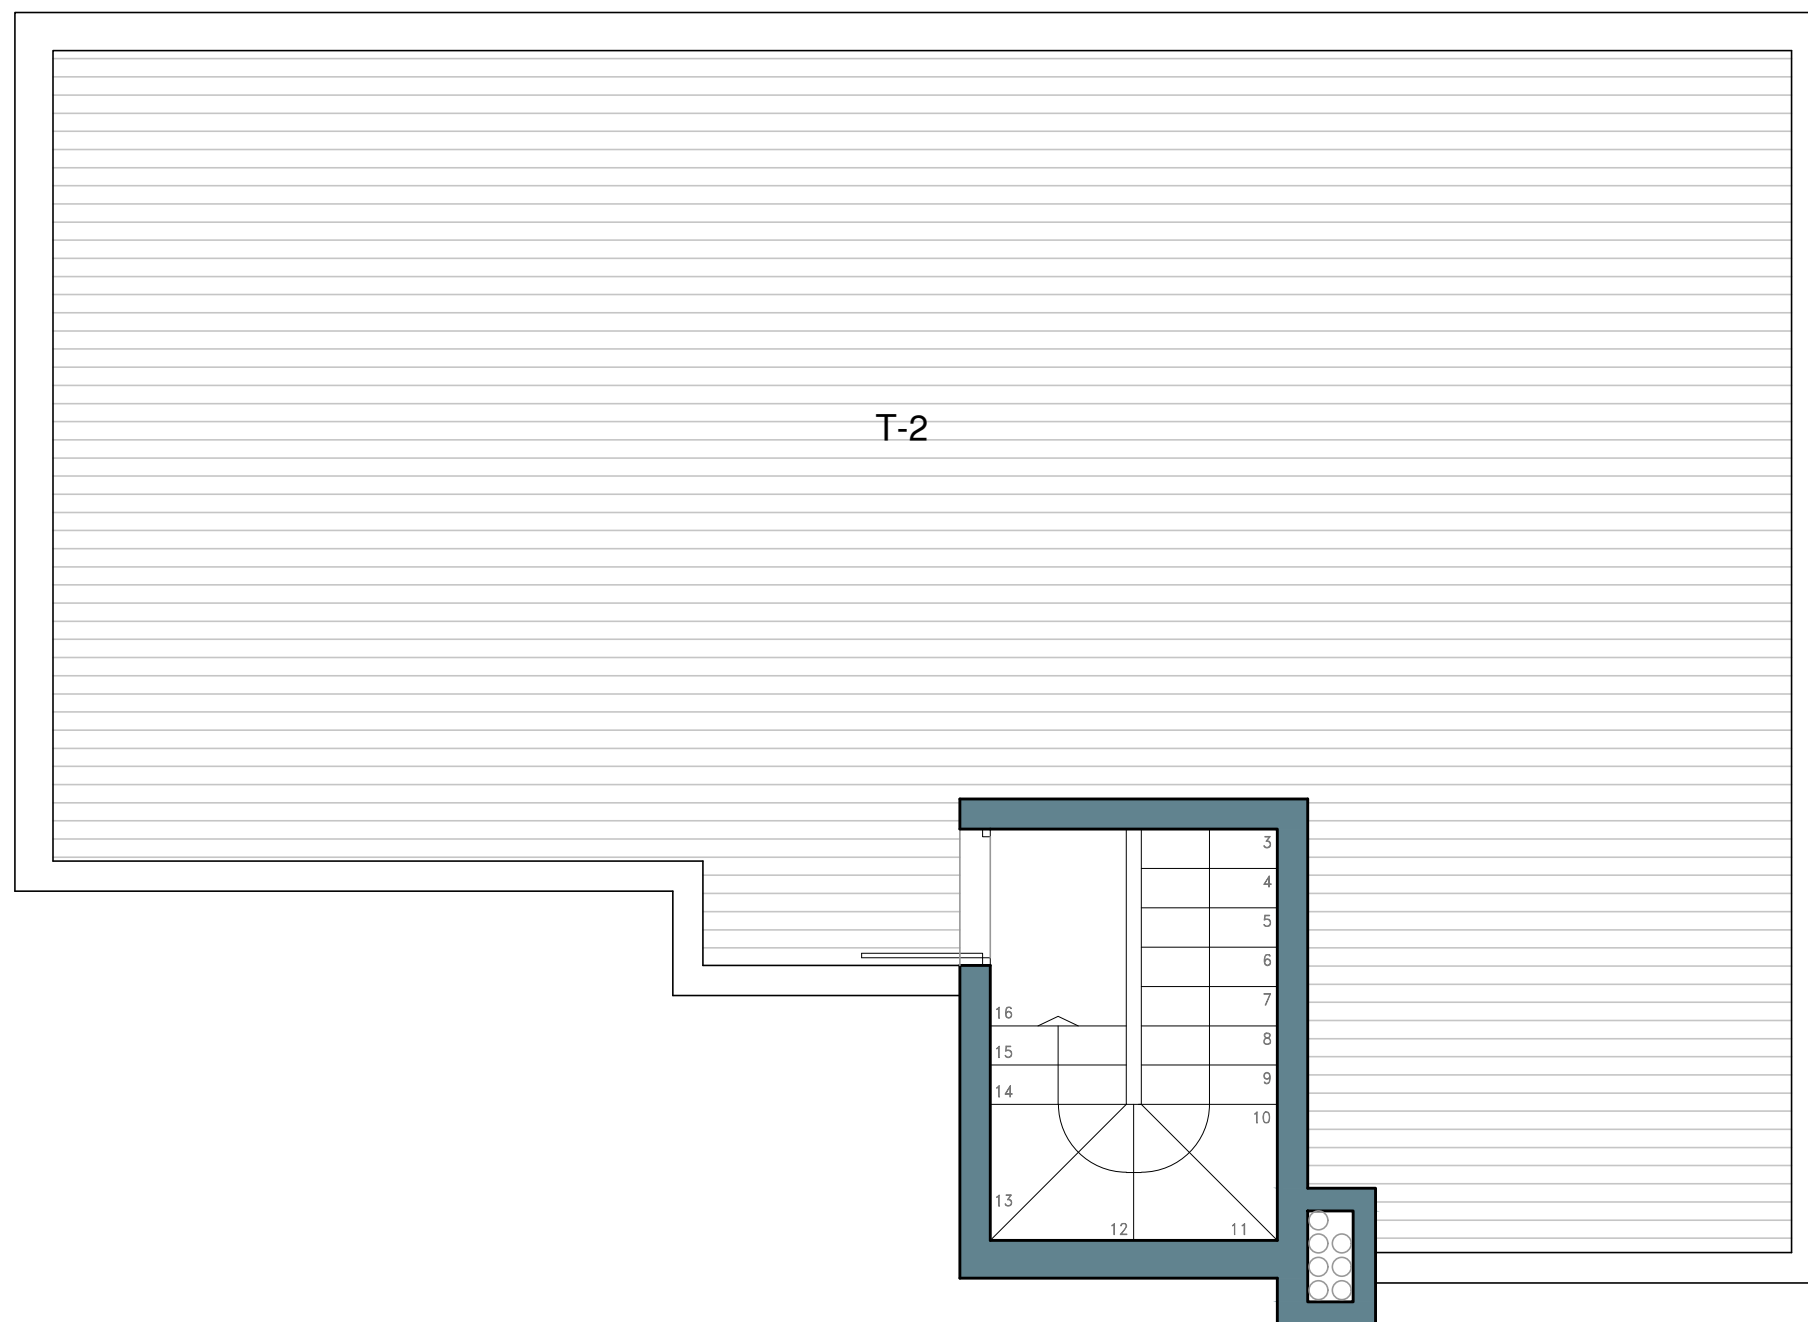

EDIFICI PLURIFAMILIAR AÏLLAT
C/ VALL DE MAIG, PARCEL·LES 1 A 3 - ARENYS DE MAR
BLOC 2

HABITATGE 1r 2a
ABRIL 2025

Construeix:
doceese
constructora