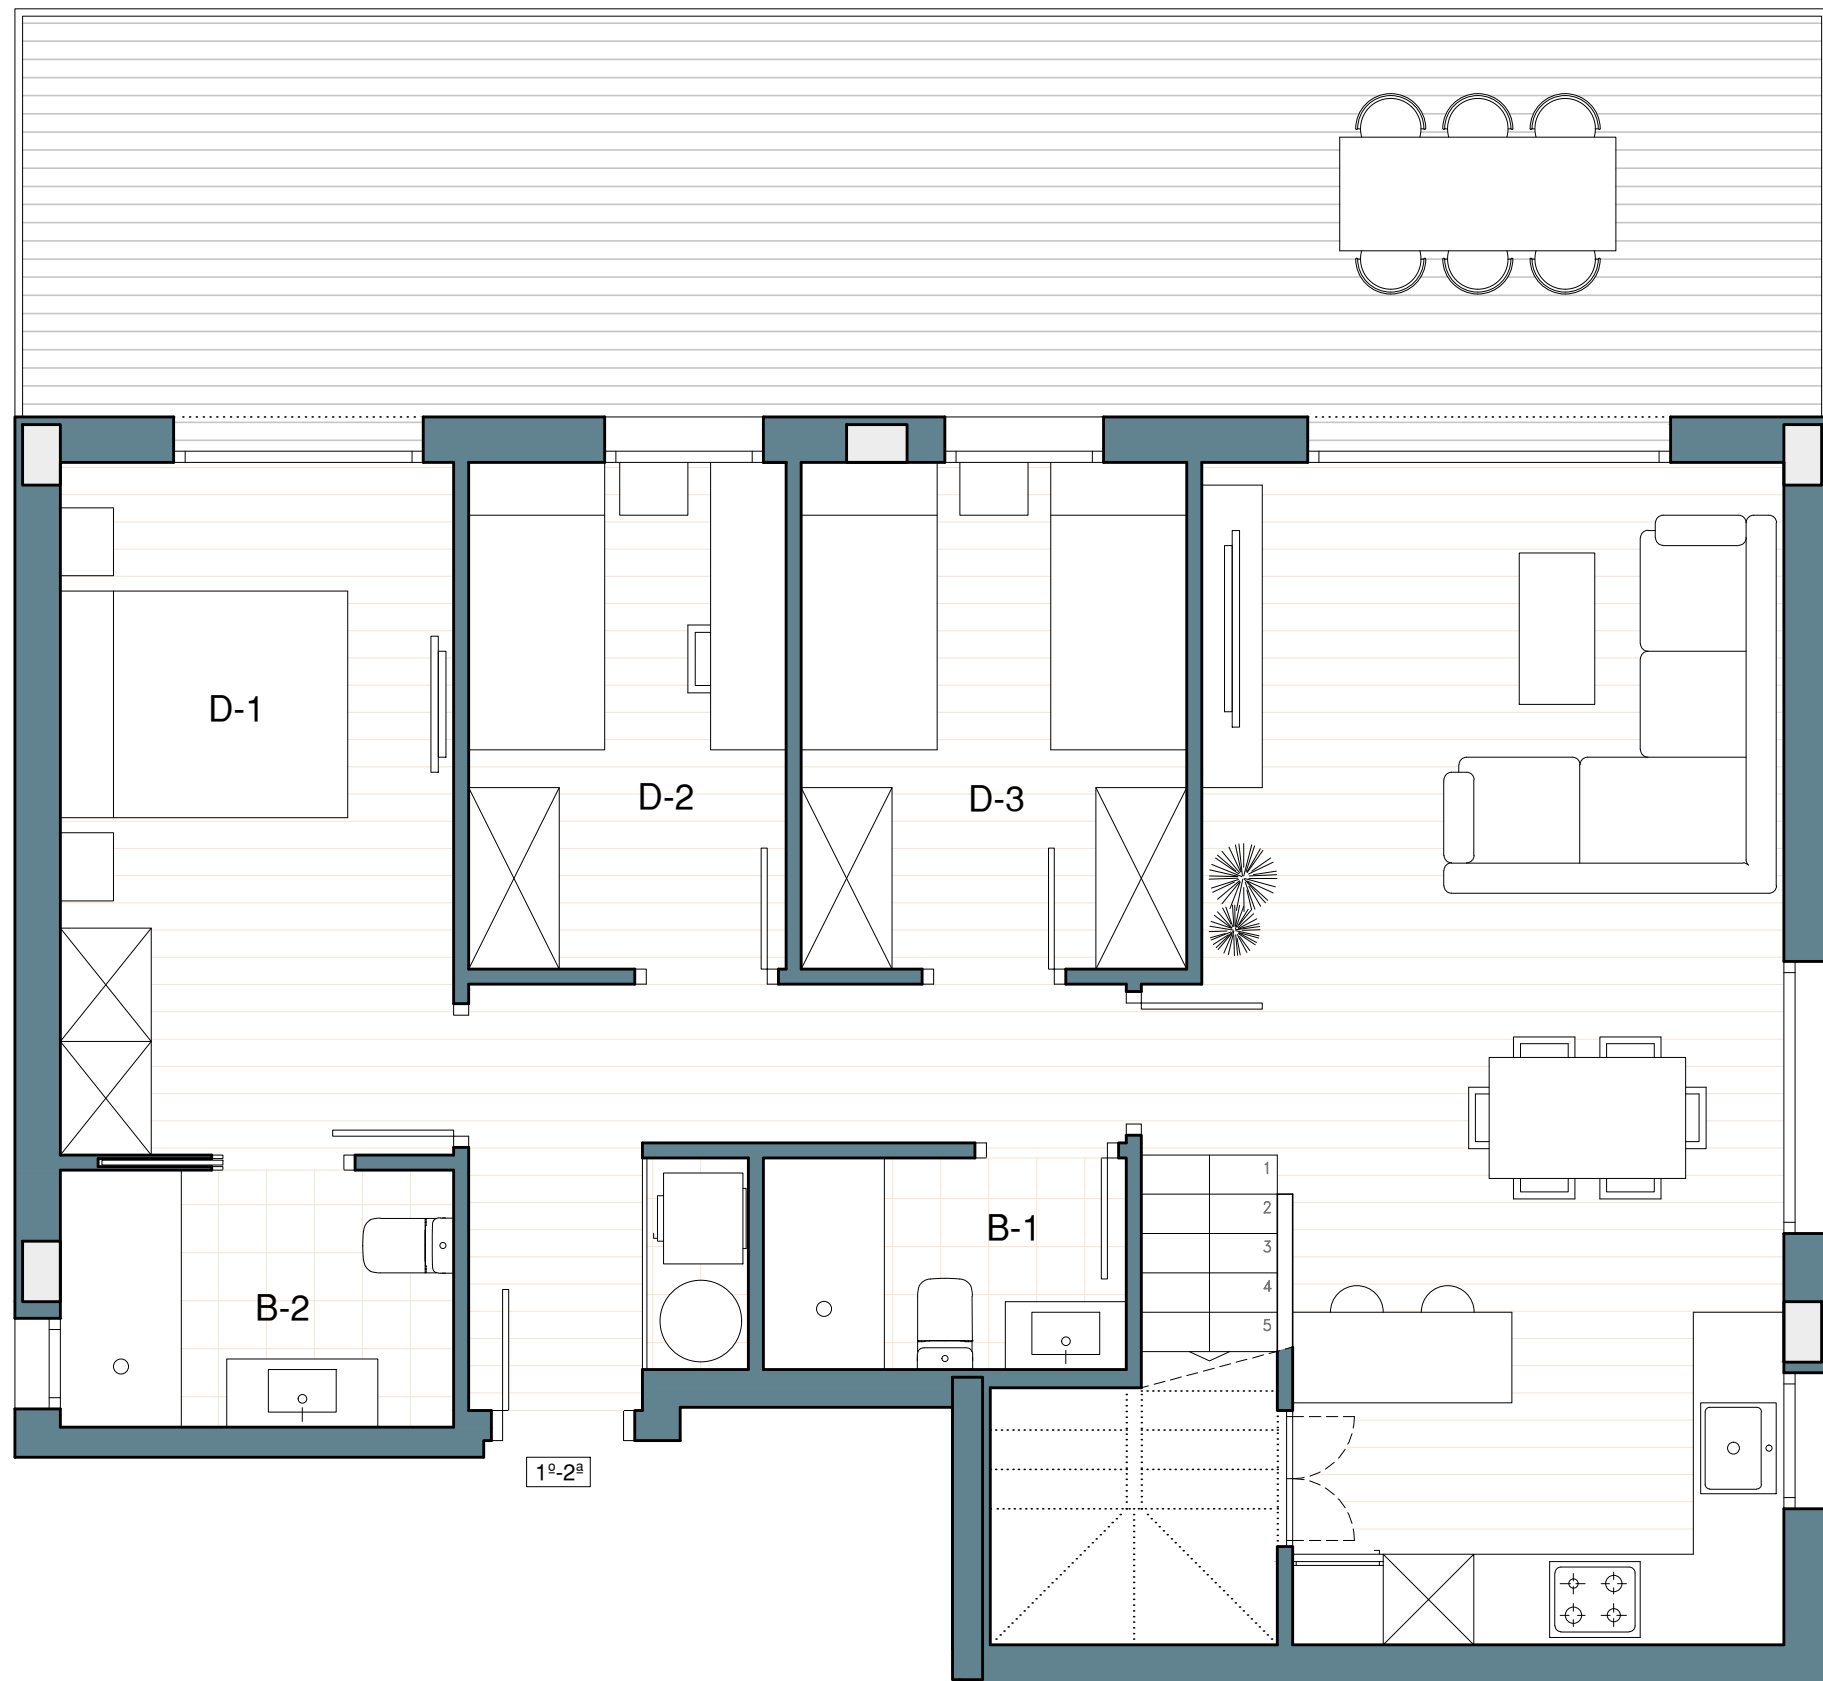

QUADRE DE SUPERFÍCIES UTILS	
<b>HABITATGE 1r 2a</b>	
SALA-MENJADOR-CUINA	29,14 m <sup>2</sup>
REBEDOR / SAFAREIG	7,58 m <sup>2</sup>
DORMITORI 1	11,91 m <sup>2</sup>
DORMITORI 2	7,04 m <sup>2</sup>
DORMITORI 3	8,54 m <sup>2</sup>
BANY 1	3,36 m <sup>2</sup>
BANY 2	4,33 m <sup>2</sup>
ESCALA	5,17 m <sup>2</sup>
<b>SUP. UTIL TOTAL</b>	<b>76,94 m<sup>2</sup></b>
TERRASSA 1	31,54 m <sup>2</sup>
TERRASSA 2	70,07 m <sup>2</sup>
<b>SUP. CONSTRUÏDA HABITATGE</b>	<b>95,81 m<sup>2</sup></b>

Les superfícies indicades són aproximades i poden variar per necessitats tècniques durant l'obra. Les superfícies definitives seran les que resultin de l'execució de l'obra. Tot el mobiliari és únicament informatiu i està dibuixat com a exemple de distribució, sent útil a efectes d'ordenació i escala. Resulta simplement decoratiu, ja que l'habitatge s'entrega sense mobles.

EDIFICI PLURIFAMILIAR AÏLLAT C/ VALL DE MAIG, PARCEL·LES 1 A 3 - ARENYS DE MAR BLOC 2	HABITATGE 1r 2a ABRIL 2025	Construeix: <b>doceese</b> constructora
---	-------------------------------	---

QUADRE DE SUPERFÍCIES UTILS	
<b>HABITATGE 1r 2a</b>	
SALA-MENJADOR-CUINA	29,14 m <sup>2</sup>
REBEDOR / SAFAREIG	7,58 m <sup>2</sup>
DORMITORI 1	11,91 m <sup>2</sup>
DORMITORI 2	7,04 m <sup>2</sup>
DORMITORI 3	8,54 m <sup>2</sup>
BANY 1	3,36 m <sup>2</sup>
BANY 2	4,33 m <sup>2</sup>
ESCALA	5,17 m <sup>2</sup>
<b>SUP. UTIL TOTAL</b>	<b>76,94 m<sup>2</sup></b>
TERRASSA 1	31,54 m <sup>2</sup>
TERRASSA 2	70,07 m <sup>2</sup>
<b>SUP. CONSTRUÏDA HABITATGE</b>	<b>95,81 m<sup>2</sup></b>