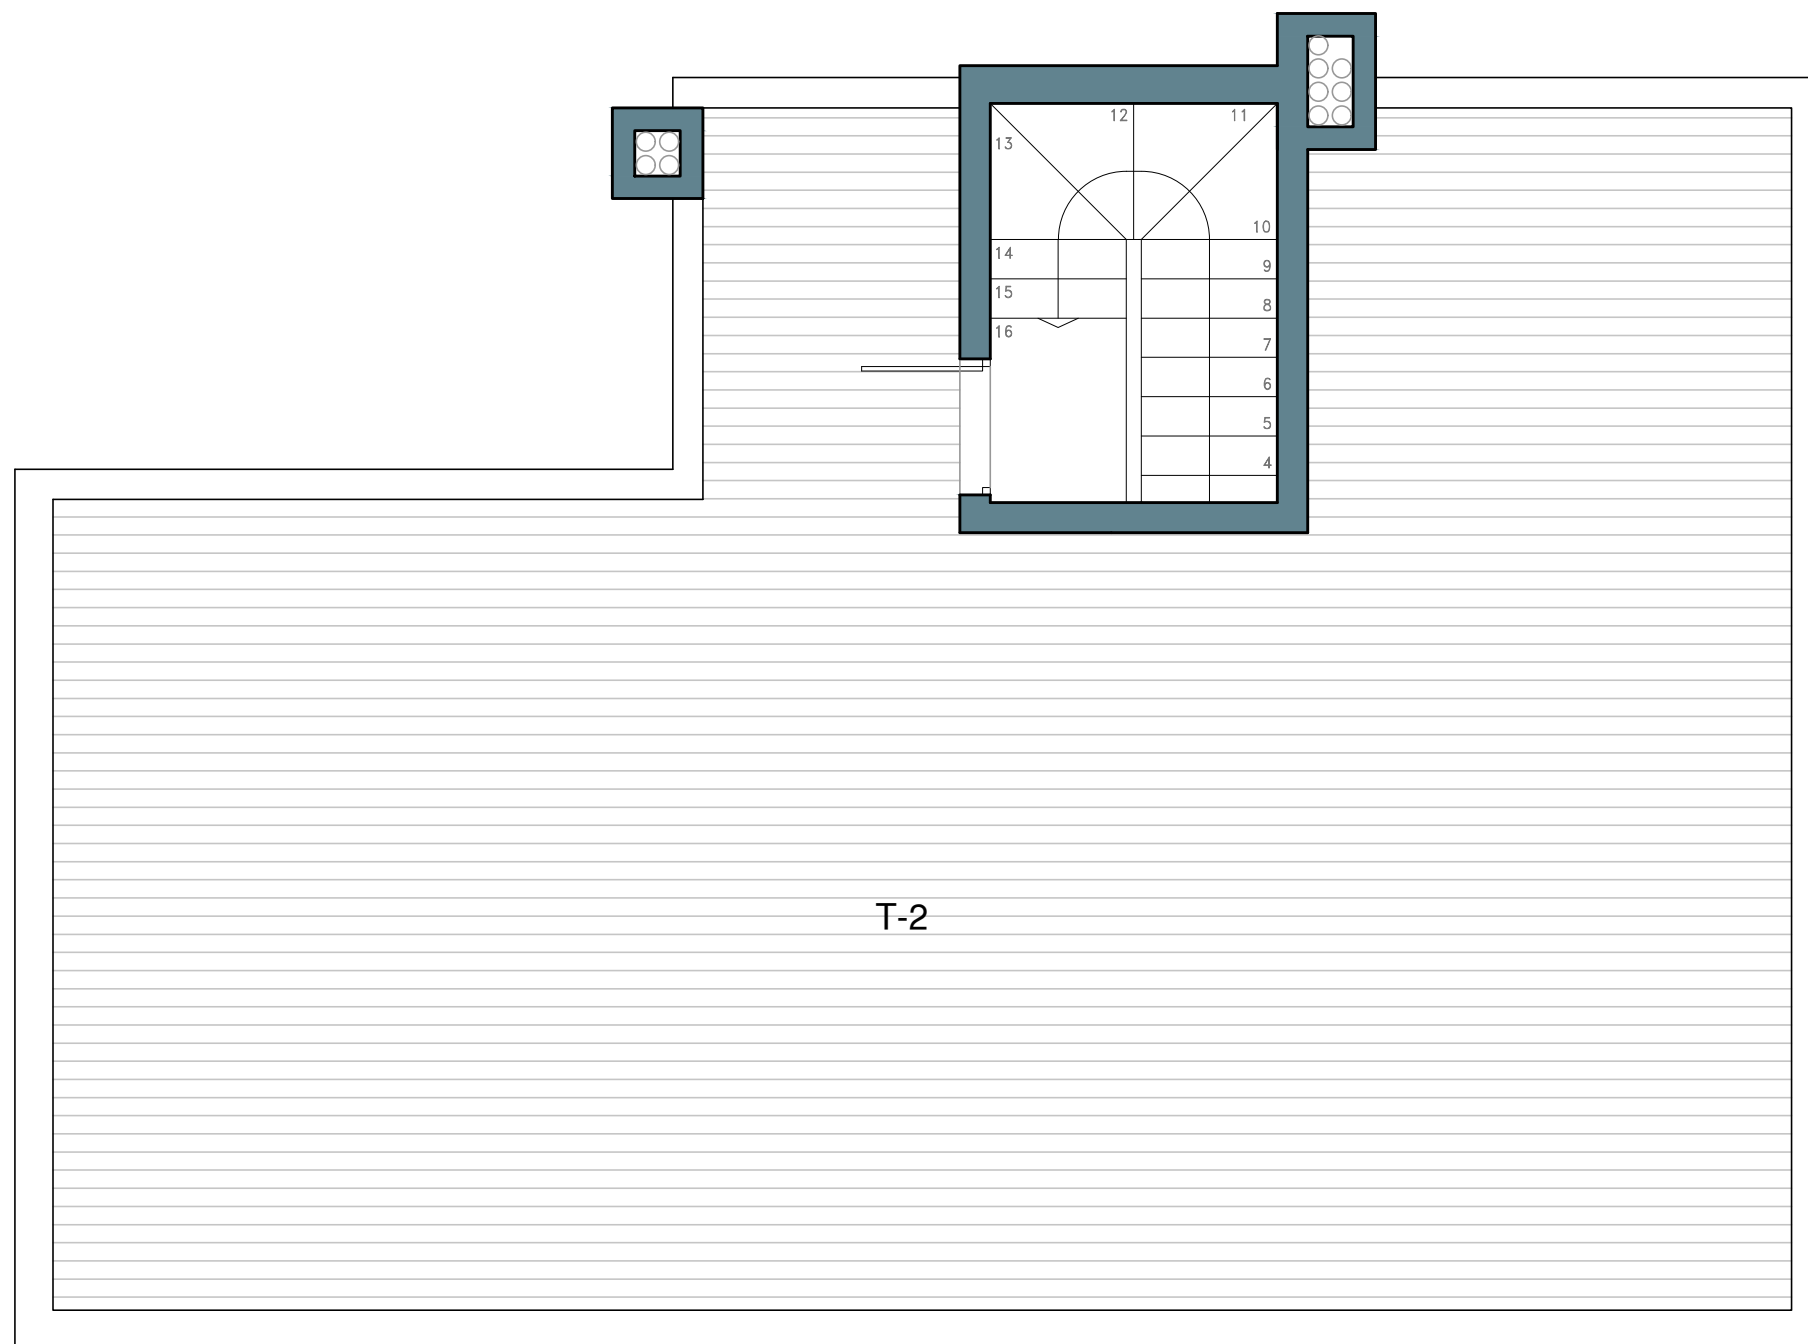

EDIFICI PLURIFAMILIAR AÏLLAT C/ VALL DE MAIG, PARCEL·LES 1 A 3 - ARENYS DE MAR BLOC 2	HABITATGE 1r 1a ABRIL 2025	Construeix: doceese constructora