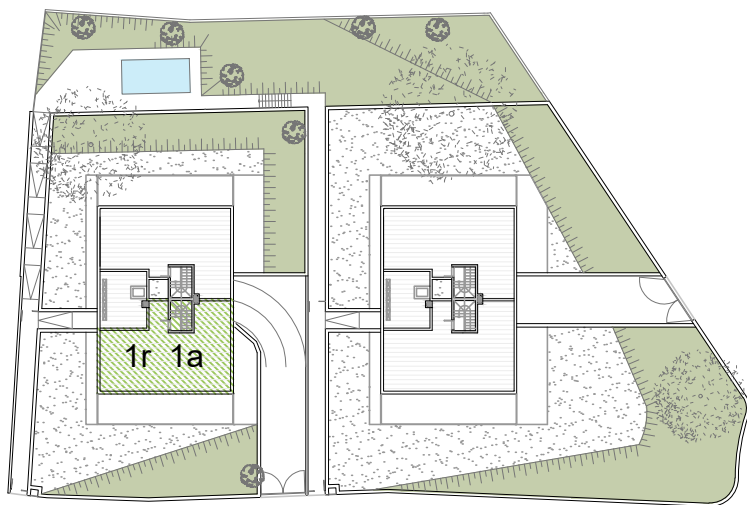

QUADRE DE SUPERFÍCIES UTILS	
<b>HABITATGE 1r 1a</b>	
SALA-MENJADOR-CUINA	29,53 m <sup>2</sup>
REBEDOR / SAFAREIG	6,78 m <sup>2</sup>
DORMITORI 1	13,34 m <sup>2</sup>
DORMITORI 2	7,56 m <sup>2</sup>
DORMITORI 3	8,67 m <sup>2</sup>
BANY 1	3,48 m <sup>2</sup>
BANY 2	4,42 m <sup>2</sup>
ESCALA	5,02 m <sup>2</sup>
<b>SUP. UTIL TOTAL</b>	<b>78,80 m<sup>2</sup></b>
TERRASSA 1	31,54 m <sup>2</sup>
TERRASSA 2	73,74 m <sup>2</sup>
<b>SUP. CONSTRUÏDA HABITATGE</b>	<b>97,26 m<sup>2</sup></b>

Les superfícies indicades són aproximades i poden variar per necessitats tècniques durant l'obra. Les superfícies definitives seran les que resultin de l'execució de l'obra. Tot el mobiliari és únicament informatiu i està dibuixat com a exemple de distribució, sent útil a efectes d'ordenació i escala. Resulta simplement decoratiu, ja que l'habitatge s'entrega sense mobles.

EDIFICI PLURIFAMILIAR AÏLLAT C/ VALL DE MAIG, PARCEL·LES 1 A 3 - ARENYS DE MAR BLOC 2	HABITATGE 1r 1a ABRIL 2025	Construeix: <b>doceese</b> constructora
---	-------------------------------	---

QUADRE DE SUPERFÍCIES UTILS	
<b>HABITATGE 1r 1a</b>	
SALA-MENJADOR-CUINA	29,53 m <sup>2</sup>
REBEDOR / SAFAREIG	6,78 m <sup>2</sup>
DORMITORI 1	13,34 m <sup>2</sup>
DORMITORI 2	7,56 m <sup>2</sup>
DORMITORI 3	8,67 m <sup>2</sup>
BANY 1	3,48 m <sup>2</sup>
BANY 2	4,42 m <sup>2</sup>
ESCALA	5,02 m <sup>2</sup>
<b>SUP. UTIL TOTAL</b>	<b>78,80 m<sup>2</sup></b>
TERRASSA 1	31,54 m <sup>2</sup>
TERRASSA 2	73,74 m <sup>2</sup>
<b>SUP. CONSTRUÏDA HABITATGE</b>	<b>97,26 m<sup>2</sup></b>